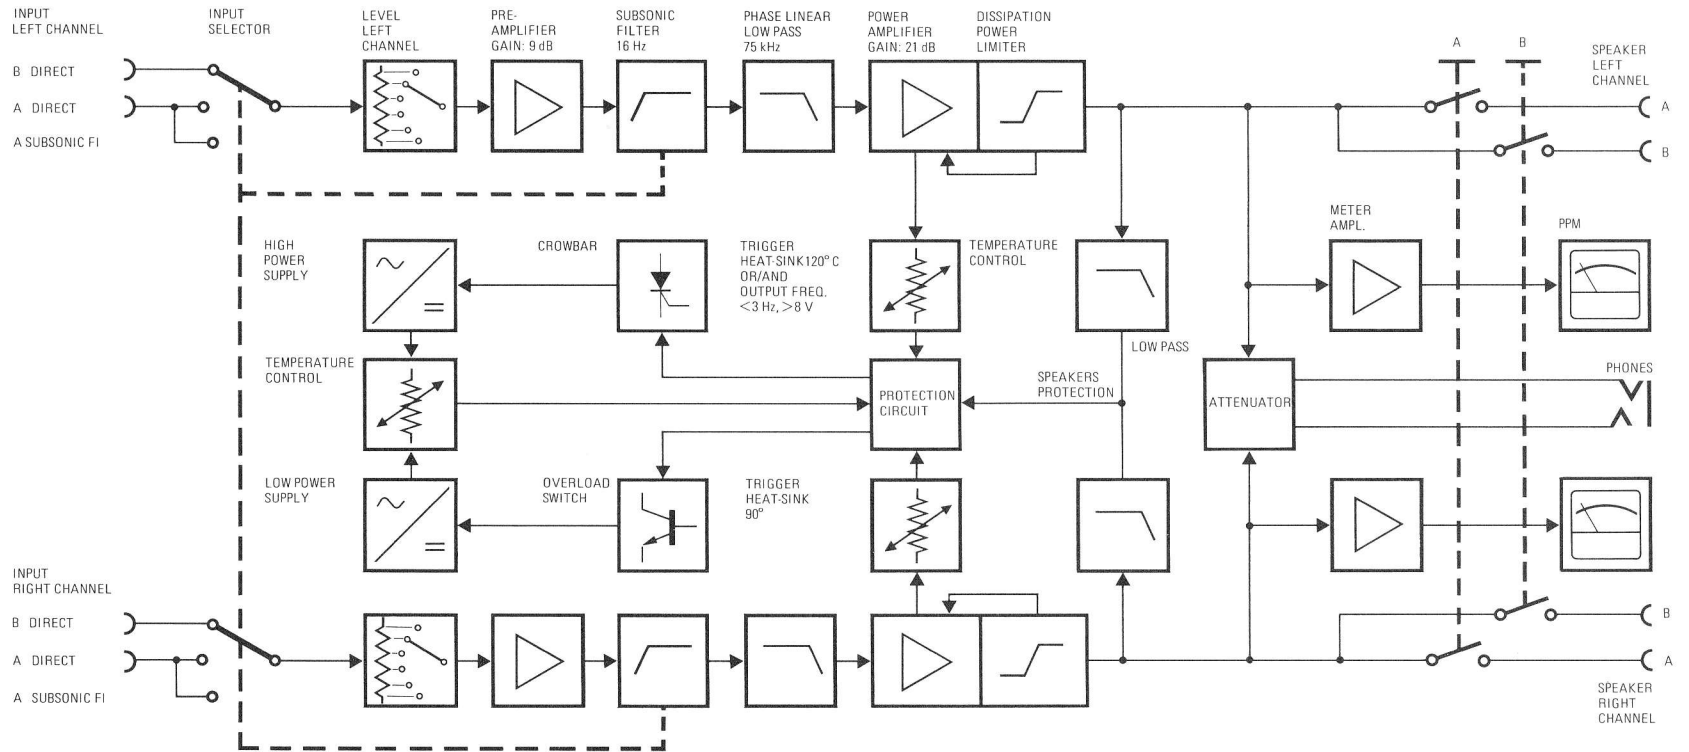

A740 Block diagram
A740 Blockschalbild
A740 Schéma bloc