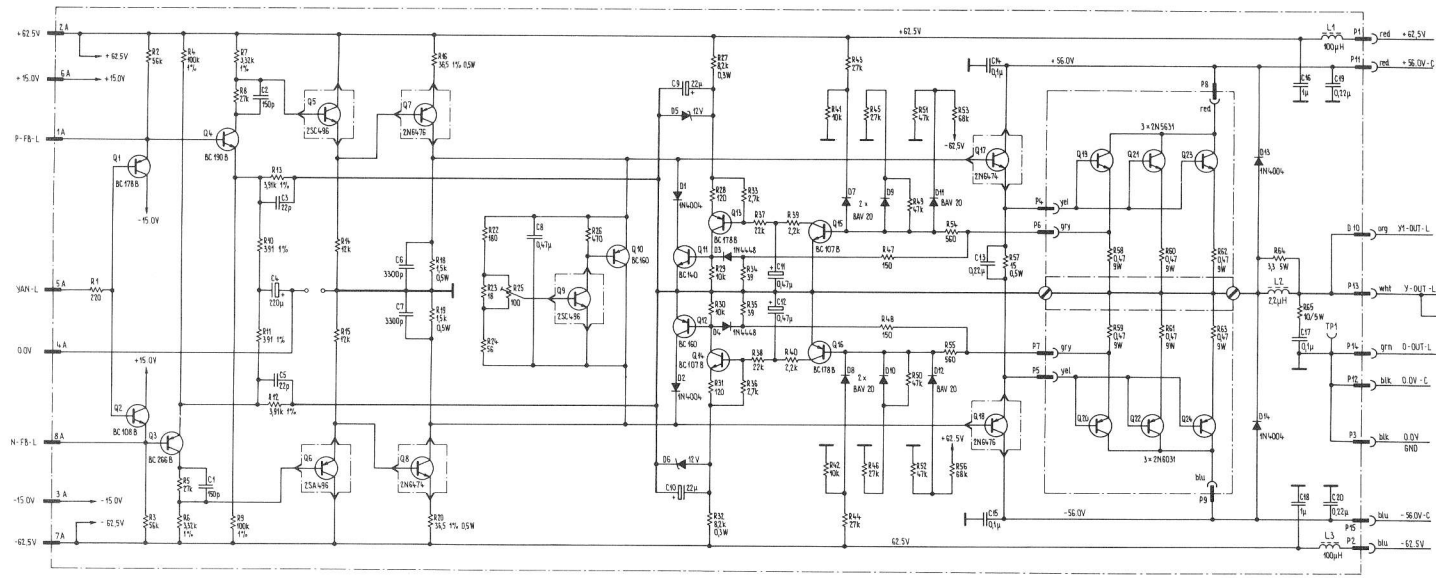

STUDER **REVOX**

A740

SET OF SCHEMATICS
SCHALTUNGSSAMMLUNG
RECUEIL DE SCHEMAS

A 2

Mains transformer
Netztransformator
Transformateur d'alimentation

1.068.612

A7 Power amplifier, left
Leistungverstärker, links
Amplificateur de puissance, gauche

1.068.731

A8 Power amplifier, right
Leistungverstärker, rechts
Amplificateur de puissance, droit

1.068.731

A 9

Meter board
Instrumenten-Platine
Circuit de mesure

1.068.736

A 10

Connection board
Verbindungs-Platine
Circuit de connexion

1.068.738

A740 Block diagram
A740 Blockschalbild
A740 Schéma bloc