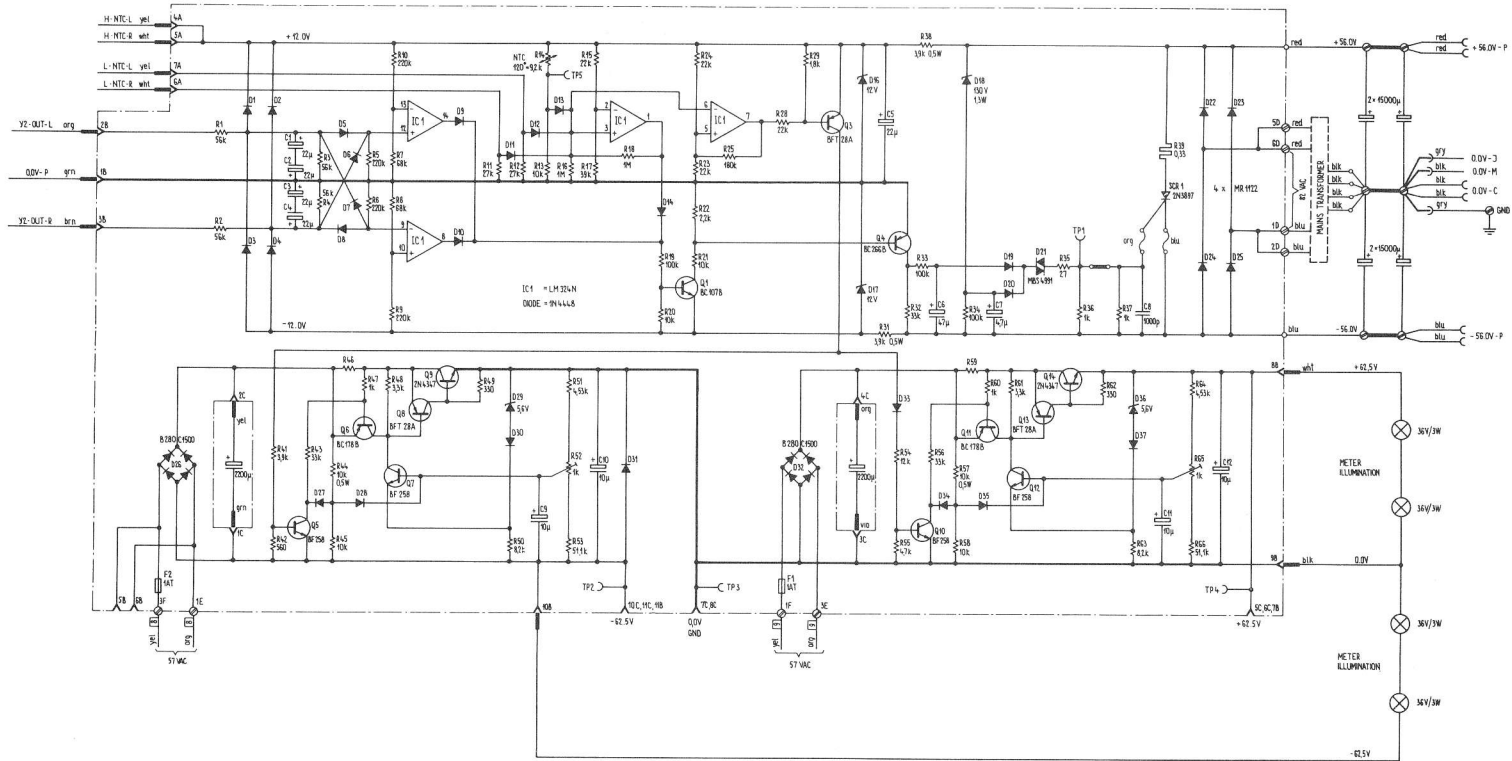

STUDER **REVOX**

A740

SET OF SCHEMATICS
SCHALTUNGSSAMMLUNG
RECUEIL DE SCHEMAS

A 2

Mains transformer
Netztransformator
Transformateur d'alimentation

1.068.612

A7 Power amplifier, left
Leistungverstärker, links
Amplificateur de puissance, gauche

1.068.731

A8 Power amplifier, right
Leistungverstärker, rechts
Amplificateur de puissance, droit

1.068.731

A 9

Meter board
Instrumenten-Platine
Circuit de mesure

1.068.736

A 10

Connection board
Verbindungs-Platine
Circuit de connexion

1.068.738

A740 Block diagram
A740 Blockschalbild
A740 Schéma bloc