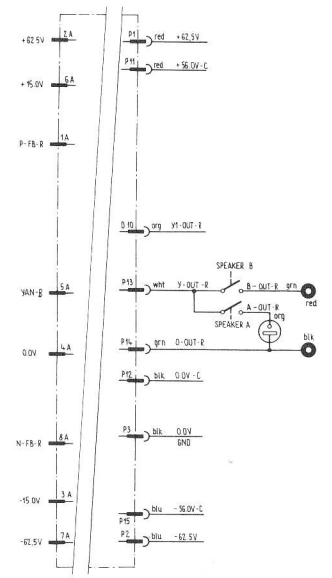

STUDER **REVOX**

A740

SET OF SCHEMATICS
SCHALTUNGSSAMMLUNG
RECUEIL DE SCHEMAS

A 2

Mains transformer
Netztransformator
Transformateur d'alimentation

1.068.612

A7 Power amplifier, left
Leistungverstärker, links
Amplificateur de puissance, gauche

1.068.731

A8 Power amplifier, right
Leistungverstärker, rechts
Amplificateur de puissance, droit

1.068.731

A 9

Meter board
Instrumenten-Platine
Circuit de mesure

1.068.736

A 10

Connection board
Verbindungs-Platine
Circuit de connexion

1.068.738

A740 Block diagram
A740 Blockschalbild
A740 Schéma bloc