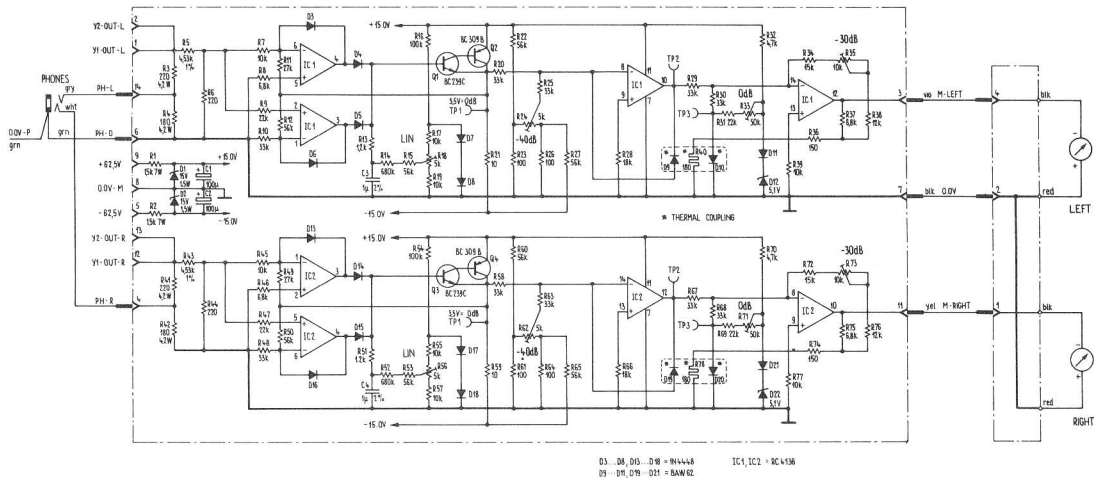

STUDER **REVOX**

A740

SET OF SCHEMATICS
SCHALTUNGSSAMMLUNG
RECUEIL DE SCHEMAS

A 2

Mains transformer
Netztransformator
Transformateur d'alimentation

1.068.612

A7 Power amplifier, left
Leistungverstärker, links
Amplificateur de puissance, gauche

1.068.731

A8 Power amplifier, right
Leistungverstärker, rechts
Amplificateur de puissance, droit

1.068.731

A 9

Meter board
Instrumenten-Platine
Circuit de mesure

1.068.736

A 10

Connection board
Verbindungs-Platine
Circuit de connexion

1.068.738

A740 Block diagram
A740 Blockschalbild
A740 Schéma bloc