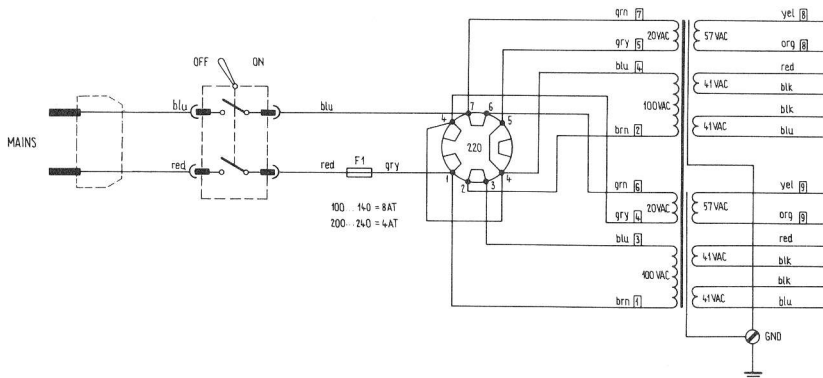

STUDER **REVOX**

A740

SET OF SCHEMATICS
SCHALTUNGSSAMMLUNG
RECUEIL DE SCHEMAS

A 2

Mains transformer
Netztransformator
Transformateur d'alimentation

1.068.612

A7 Power amplifier, left
Leistungverstärker, links
Amplificateur de puissance, gauche

1.068.731

A8 Power amplifier, right
Leistungverstärker, rechts
Amplificateur de puissance, droit

1.068.731

A 9

Meter board
Instrumenten-Platine
Circuit de mesure

1.068.736

A 10

Connection board
Verbindungs-Platine
Circuit de connexion