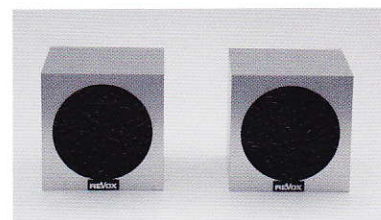

... das multifunktionale Satellitensystem

Mit der Entwicklung der Revox Magic Cubes wurde ein Lautsprechersystem geschaffen, das sich in jeden Raum integrieren lässt. Die Anforderungen der maximalen Qualität bei minimaler Größe wurden konsequent umgesetzt und das Ergebnis verblüfft. Es entstanden enorm kleine Komponenten mit erstaunlich klarem und unverfärbtem Klangbild. **Lediglich 98 mm messen die Kantenlängen der Cubes, die des Basses nur 260 mm.**

Wandbefestigung lassen sich die unterschiedlichen Abstrahlrichtungen frei einstellen. Hochwertige Bauteile finden ihren Einsatz. Die Verbindung erfolgt über vergoldete Anschlussklemmen.

Mit dem Surround-Set (5 Cubes und 1 Bass) wird ein Heimkinosystem angeboten, das mit einem stabilen und ausgeglichenen Klang überzeugt. Die optionale TV-Halterung ermöglicht die Platzierung des Center-Cube auf jedem TV-Gerät.

Alles, was der anspruchsvolle Hörer erwartet, wurde bei den Magic Cubes umgesetzt. Diese Klangkomponenten beweisen, dass Größe kein Maßstab für guten Klang sein muss. Magic Cube – Ein ganz Großer unter den Kleinen. Überzeugen Sie sich selbst!

... die Liefervarianten

Stereo-Set

Surround-Set

TV-Befestigung
Durch Schiebepin an alle TV-
Formgebungen anpassbar

Ergänzungsset Surround

Ergänzungsset Stereo

Wandhalterung
Metall-Kugelgelenk

... die technischen Daten