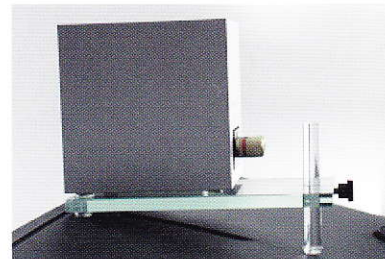

... das multifunktionale Satellitensystem

Mit der Entwicklung der Revox Magic Cubes wurde ein Lautsprechersystem geschaffen, das sich in jeden Raum integrieren lässt. Die Anforderungen der maximalen Qualität bei minimaler Größe wurden konsequent umgesetzt und das Ergebnis verblüfft. Es entstanden enorm kleine Komponenten mit erstaunlich klarem und unverfärbtem Klangbild. **Lediglich 98 mm messen die Kantenlängen der Cubes, die des Basses nur 260 mm.**

Wandbefestigung lassen sich die unterschiedlichen Abstrahlrichtungen frei einstellen. Hochwertige Bauteile finden ihren Einsatz. Die Verbindung erfolgt über vergoldete Anschlussklemmen.

Mit dem Surround-Set (5 Cubes und 1 Bass) wird ein Heimkinosystem angeboten, das mit einem stabilen und ausgeglichenen Klang überzeugt. Die optionale TV-Halterung ermöglicht die Platzierung des Center-Cube auf jedem TV-Gerät.

Alles, was der anspruchsvolle Hörer erwartet, wurde bei den Magic Cubes umgesetzt. Diese Klangkomponenten beweisen, dass Größe kein Maßstab für guten Klang sein muss. Magic Cube – Ein ganz Großer unter den Kleinen. Überzeugen Sie sich selbst!

... die Liefervarianten

Stereo-Set

Surround-Set

TV-Befestigung
Durch Schiebepin an alle TV-
Formgebungen anpassbar

Ergänzungsset Surround

Ergänzungsset Stereo

Wandhalterung
Metall-Kugelgelenk

... die technischen Daten