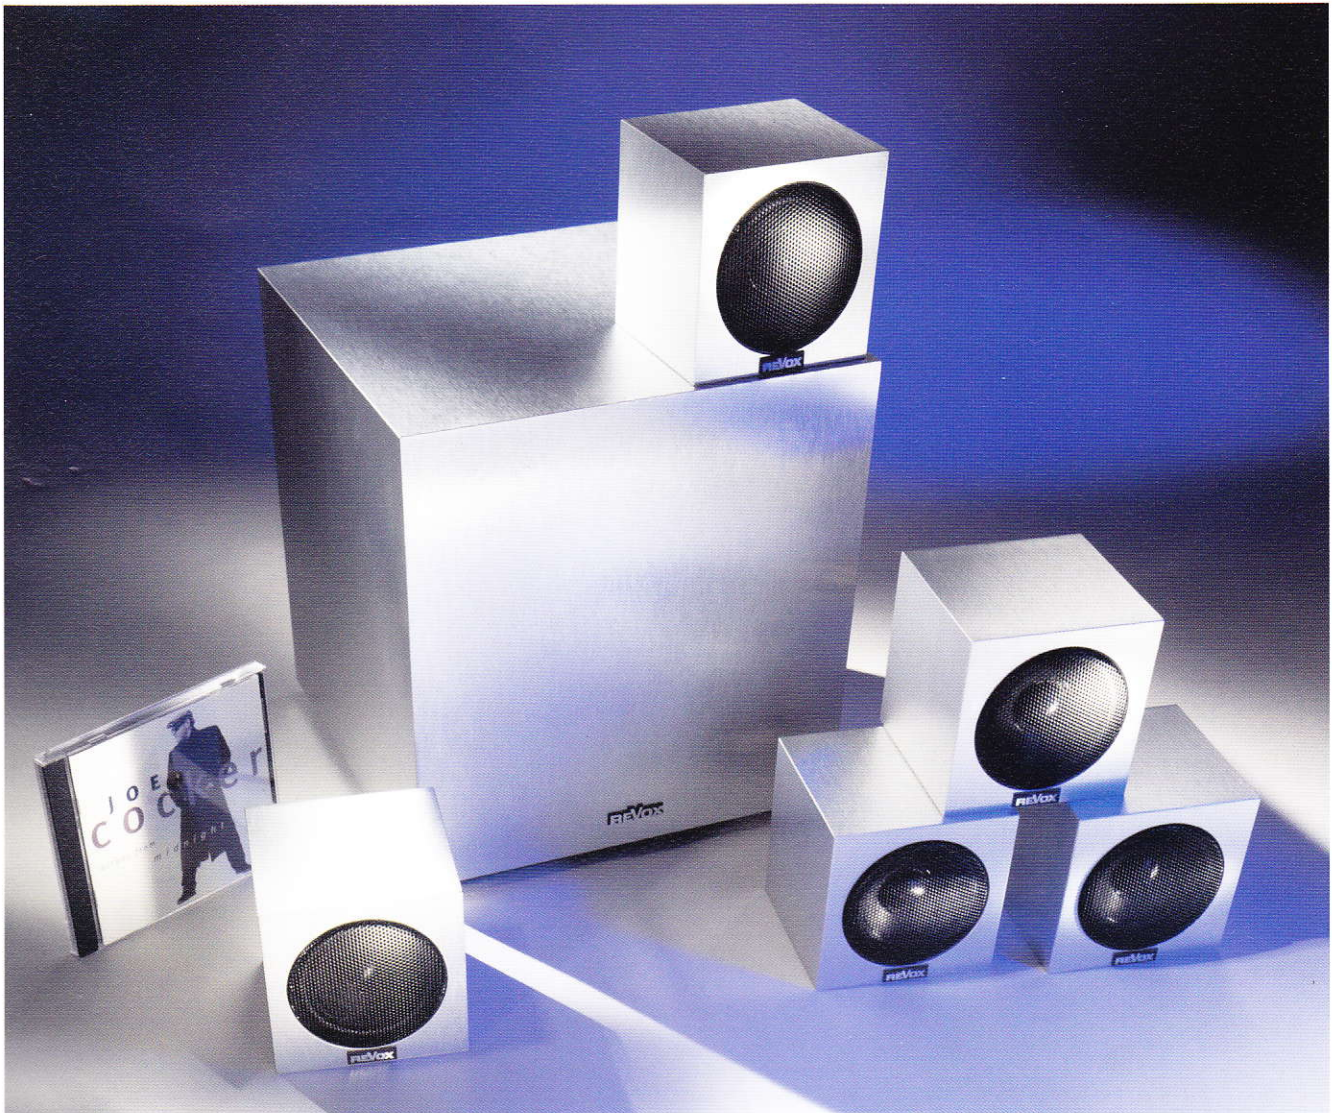

... das multifunktionale Satellitensystem

Mit der Entwicklung der Revox Magic Cubes wurde ein Lautsprechersystem geschaffen, das sich in jeden Raum integrieren lässt. Die Anforderungen der maximalen Qualität bei minimaler Größe wurden konsequent umgesetzt und das Ergebnis verblüfft. Es entstanden enorm kleine Komponenten mit erstaunlich klarem und unverfärbtem Klangbild. **Lediglich 98 mm messen die Kantenlängen der Cubes, die des Basses nur 260 mm.**

Die geringe Übernahmefrequenz zu den Satelliten (140 Hz) verhindert die Ortbarkeit des Basses. Die Cubes sind magnetisch geschirmt, verfügen über eine Frequenzweiche mit reversiblen Überlastschutz und können wahlweise direkt an den Verstärker oder an den Basslautsprecher angeschlossen werden. Mit der optionalen, fast unsichtbaren Kugelgelenk-

Wandbefestigung lassen sich die unterschiedlichen Abstrahlrichtungen frei einstellen. Hochwertige Bauteile finden ihren Einsatz. Die Verbindung erfolgt über vergoldete Anschlussklemmen.

Mit dem Surround-Set (5 Cubes und 1 Bass) wird ein Heimkinosystem angeboten, das mit einem stabilen und ausgeglichenen Klang überzeugt. Die optionale TV-Halterung ermöglicht die Platzierung des Center-Cube auf jedem TV-Gerät.

Alles, was der anspruchsvolle Hörer erwartet, wurde bei den Magic Cubes umgesetzt. Diese Klangkomponenten beweisen, dass Größe kein Maßstab für guten Klang sein muss. Magic Cube – Ein ganz Großer unter den Kleinen. Überzeugen Sie sich selbst!