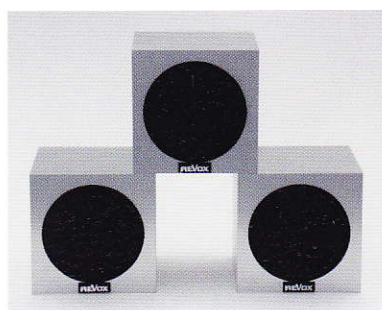

Wandbefestigung lassen sich die unterschiedlichen Abstrahlrichtungen frei einstellen. Hochwertige Bauteile finden ihren Einsatz. Die Verbindung erfolgt über vergoldete Anschlussklemmen.

Mit dem Surround-Set (5 Cubes und 1 Bass) wird ein Heimkinosystem angeboten, das mit einem stabilen und ausgeglichenen Klang überzeugt. Die optionale TV-Halterung ermöglicht die Platzierung des Center-Cube auf jedem TV-Gerät.

Alles, was der anspruchsvolle Hörer erwartet, wurde bei den Magic Cubes umgesetzt. Diese Klangkomponenten beweisen, dass Größe kein Maßstab für guten Klang sein muss. Magic Cube – Ein ganz Großer unter den Kleinen. Überzeugen Sie sich selbst!

... die Liefervarianten

Stereo-Set

Surround-Set

TV-Befestigung
Durch Schiebepin an alle TV-
Formgebungen anpassbar

Ergänzungsset Surround

Ergänzungsset Stereo

Wandhalterung
Metall-Kugelgelenk

... die technischen Daten