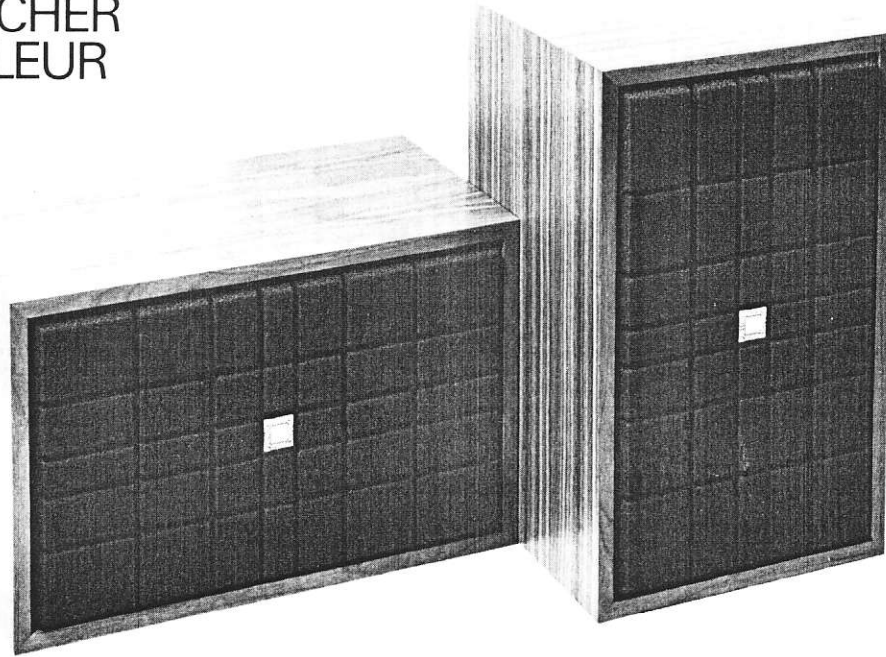

## LAUTSPRECHER HAUT-PARLEUR

AX 2-2, die neue hervorragende Kleinregal-Boxe, von REVOX entwickelt und von REVOX gebaut.

AX 2-2, la nouvelle enceinte de dimension réduite, conçue et réalisée par REVOX.